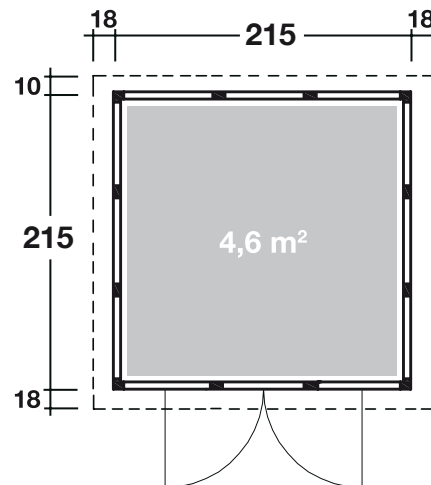

Weitere Informationen finden Sie unter: www.finnhaus.de oder im aktuellen Katalog.
Technische Änderungen, Druckfehler und Irrtümer vorbehalten.