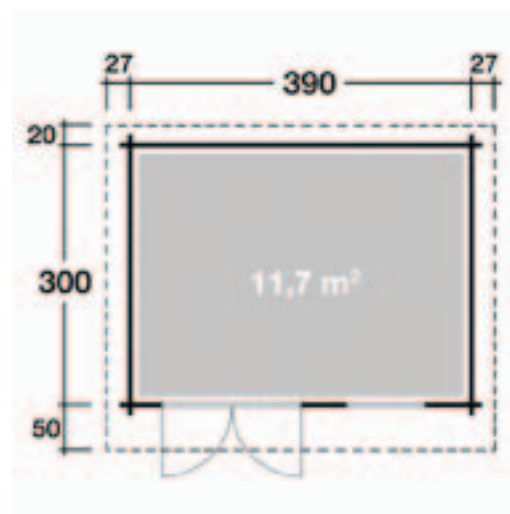

Mehr Produkte finden Sie
in unserem Katalog!

Art. 828 610

Reims

28 mm / 390x300 cm / 11,7 m²

5 JAHRE
GARANTIE

DIMENSIONEN

	Bohlenstärke	28 mm
	Innenmaß	384x294 cm
	Sockelmaß	390x300 cm
	Gesamtmaß	444x370 cm
	Grundfläche	11,7 m²
	Rauminhalt	26,1 m³
	Firsthöhe	257 cm
	Seitenwandhöhe	205 cm
	Dachüberstand vorne/seitlich/hinten	50/27/20 cm

DACH

	Dachneigung	15°
	Dachfläche	17,2 m²
	Dachbretter inkl. Dachpappe	18 mm

TÜR/ FENSTER

	Doppeltür (Normalglas)	149x187,5 cm
	Einzelfenster (1 Stück, Normalglas, Dreh-/Kipp)	78x89 cm

VERPACKUNG

	Paketabmessung	390x118x50 cm
	Paketgewicht	700 kg

ZUBEHÖR (zzgl.)

	Fußboden-Set* Fundamenthölzer-Set* Dachrinne Kunststoff 420B mit 1 KS-Ergän- zungsset K1B, antrazit Alu bis 400 cm mit 2 Fallrohren

Grundriss

*Fundamenthölzer sind im Fußboden-Set enthalten. Fundamenthölzer sind für die Langlebigkeit der Häuser empfehlenswert. Weitere Informationen finden Sie unter: www.finnhaus.de oder im aktuellen Katalog. Technische Änderungen, Druckfehler und Irrtümer vorbehalten.