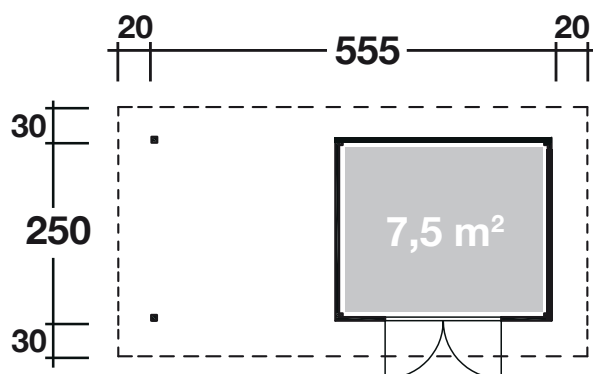

*Fundamenthölzer sind im Fußboden-Set enthalten. Fundamenthölzer sind für die Langlebigkeit der Häuser empfehlenswert.
Weitere Informationen finden Sie unter: www.finnhaus.de oder im aktuellen Katalog.
Technische Änderungen, Druckfehler und Irrtümer vorbehalten.