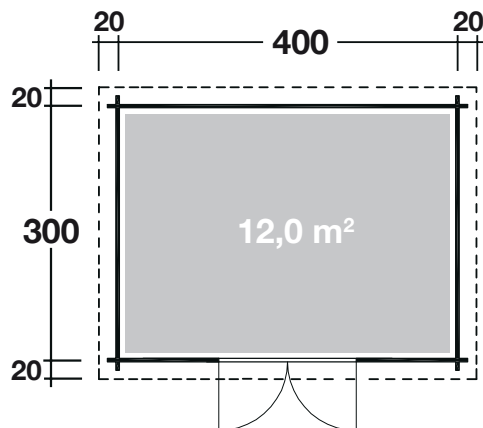

*Fundamenthölzer sind im Fußboden-Set enthalten. Fundamenthölzer sind für die Langlebigkeit der Häuser empfehlenswert. Weitere Informationen finden Sie unter: www.finnhaus.de oder im aktuellen Katalog. Technische Änderungen, Druckfehler und Irrtümer vorbehalten.