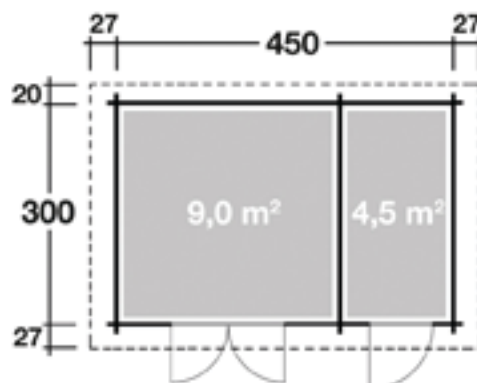

*Fundamenthölzer sind im Fußboden-Set enthalten. Fundamenthölzer sind für die Langlebigkeit der Häuser empfehlenswert. Weitere Informationen finden Sie unter: www.finnhaus.de oder im aktuellen Katalog. Technische Änderungen, Druckfehler und Irrtümer vorbehalten.