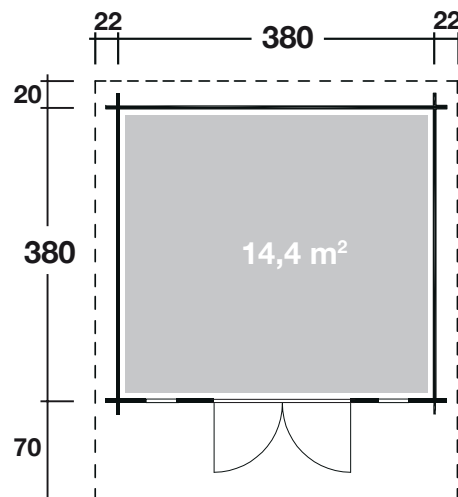

*Fundamenthölzer sind im Fußboden-Set enthalten. Fundamenthölzer sind für die Langlebigkeit der Häuser empfehlenswert. Weitere Informationen finden Sie unter: www.finnhaus.de oder im aktuellen Katalog. Technische Änderungen, Druckfehler und Irrtümer vorbehalten.